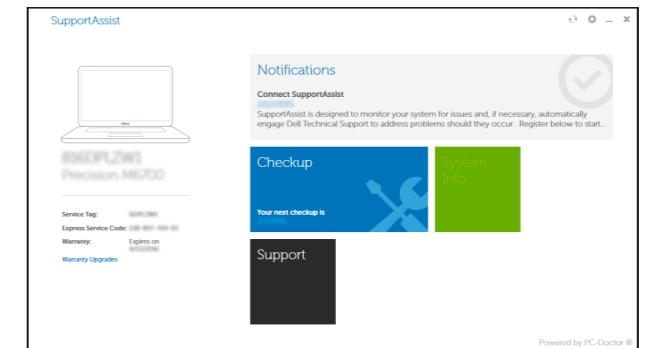

SupportAssist Check and update your computer

Tjek og opdater din computer
Tarkista ja päivitä tietokoneesi
Kontroller og oppdater datamaskinen
Kontrollera och uppdatera din dator