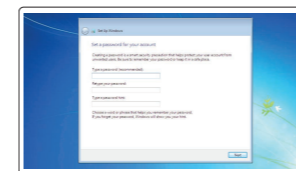

Windows 7

Set up password for Windows

Opret adgangskode til Windows
Määritä Windowsin salasana
Sett opp passord for Windows
Ställ in lösenord för Windows