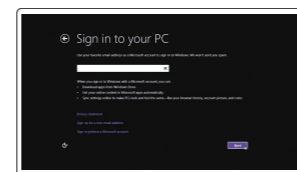

Sign in to your Microsoft account or create a local account

Log på din Microsoft-konto eller opret en lokal konto
Kirjautu Microsoft-tilillesi tai luo paikallinen tili
Logg inn på Microsoft-kontoen din eller opprett en lokal konto
Logga in till ditt Microsoft-konto eller skapa ett lokalt konto