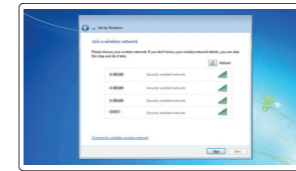

ANMÄRKNING: Ange lösenordet för åtkomst till det trådlösa nätverket när du blir ombedd om du ansluter till ett skyddat trådlöst nätverk.

Sign in to your Microsoft account or create a local account

Log på din Microsoft-konto eller opret en lokal konto
Kirjautu Microsoft-tilillesi tai luo paikallinen tili
Logg inn på Microsoft-kontoen din eller opprett en lokal konto
Logga in till ditt Microsoft-konto eller skapa ett lokalt konto

Windows 7

Set up password for Windows

Opret adgangskode til Windows
Määritä Windowsin salasana
Sett opp passord for Windows
Ställ in lösenord för Windows

Connect to your network

Opret forbindelse til netværket
Muodosta verkkoyhteys
Koble deg til nettverket ditt
Anslut till ditt nätverk