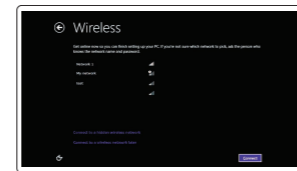

Connect to your network

Opret forbindelse til netværket
Muodosta verkkoyhteys
Koble deg til nettverket ditt
Anslut till ditt nätverk

NOTE: If you are connecting to a secured wireless network, enter the password for the wireless network access when prompted.

BEMÆRK: Hvis du tilslutter til et sikret trådløst netværk, indtast adgangskoden til det trådløse netværk når du bliver bedt om det.

HUOMAUTUS: Jos muodostat yhteyttä suojattuun langattomaan verkkoon, anna langattoman verkon salasana kun sitä pyydetään.

MERK: Angi passwordet for å få tilgang til det trådløse nettverket når du blir bedt om det for å få kobles til det sikrede trådløse nettverket.

ANMÄRKNING: Ange lösenordet för åtkomst till det trådlösa nätverket när du blir ombedd om du ansluter till ett skyddat trådlöst nätverk.